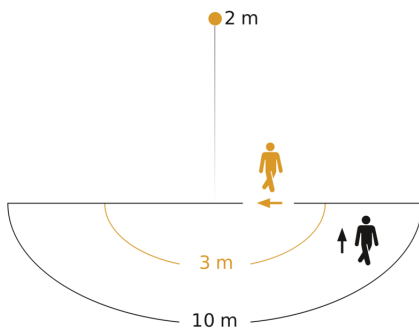

### Technische Daten

Abmessungen (L x B x H)	108 x 155 x 272 mm
Mit Leuchtmittel	Nein
Herstellergarantie	3 Jahre
Einstellungen via	Potis
Mit Fernbedienung	Nein
Variante	silber
VPE1, EAN	4007841657918
Anwendung, Ort	Außenbereich
Anwendung, Raum	Außenbereich, Hauseingang, Rund ums Haus, Terrasse / Balkon, Hof & Einfahrt
Montageort	Wand
Schlagfestigkeit	IK03
Schutzart	IP44
Schutzklasse	II
Umgebungstemperatur	-20 – 40 °C
Werkstoff des Gehäuses	Aluminium
Werkstoff der Abdeckung	Kunststoff opal

## Technische Daten

Netzanschluss	230 – 240 V / 50 Hz
Leistung	60 W
Eigenverbrauch	0,55 W

optimale Montagehöhe	2 m
Erfassungswinkel	180 °

## Sensorerfassungsbereich

Mögliche Montagehöhe: 1,80 m – 3,00 m  
Orange: radial  
Schwarz: tangential

## Maßzeichnung