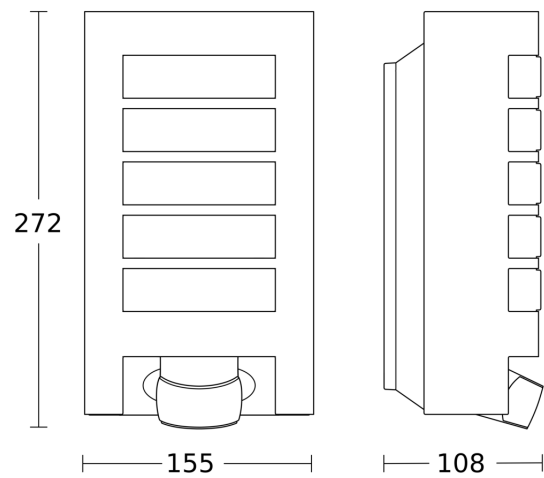

### Technische Daten

Abmessungen (L x B x H)	108 x 155 x 272 mm
Mit Leuchtmittel	Nein
Herstellergarantie	3 Jahre
Einstellungen via	Potis
Mit Fernbedienung	Nein
Variante	silber
VPE1, EAN	4007841657918
Anwendung, Ort	Außenbereich
Anwendung, Raum	Außenbereich, Hauseingang, Rund ums Haus, Terrasse / Balkon, Hof & Einfahrt
Montageort	Wand
Schlagfestigkeit	IK03
Schutzart	IP44
Schutzklasse	II
Umgebungstemperatur	-20 – 40 °C
Werkstoff des Gehäuses	Aluminium
Werkstoff der Abdeckung	Kunststoff opal

## Technische Daten

Netzanschluss	230 – 240 V / 50 Hz
Leistung	60 W
Eigenverbrauch	0,55 W

optimale Montagehöhe	2 m
Erfassungswinkel	180 °

## Sensorerfassungsbereich

Mögliche Montagehöhe: 1,80 m – 3,00 m  
Orange: radial  
Schwarz: tangential

## Maßzeichnung